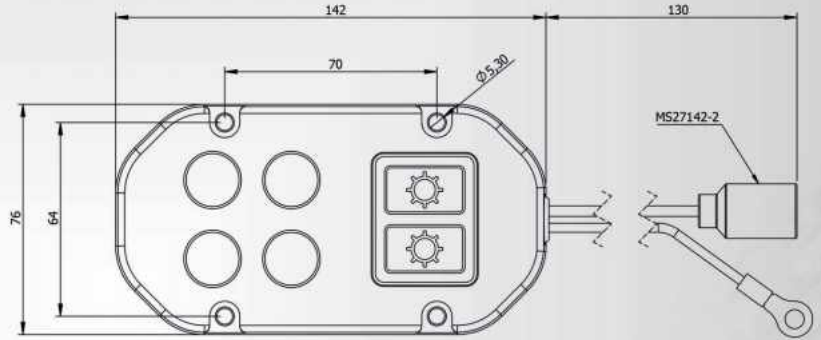

LED TAVAN LAMBASI

Tekom Led Tavan Lambası ince ve şık tasarımı ile +24 V DC ve IP65 koruma opsiyonu ile tüm askeri araçlarda kullanılabilir. Askeri ve endüstriyel standartlara, EMI testlerine uygun (MIL-STD-810G, MIL-STD-461, MIL-STD-1265A) çevresel gereksinimleri karşılayan mekanik tasarım ile üretilmiştir. İsteğe bağlı olarak, kapı switchi sayesinde kapı açıldığında otomatik olarak karartma moduna geçer. Opsiyonel olarak askeri tipte konnektör takılabilir.

Açma - kapama / Beyaz Işık
On - off / White Light

Karartma Modu
Blackout Mode

- WR - White Case Red Blackout*
- WB - White Case Blue Blackout*
- BR - Black Case Red Blackout*
- BB - Black Case Blue Blackout*

TEKNİK ÖZELLİKLER /Specifications

TK-420010

Gövde Malzeme	Alüminyum
Gövde Kaplama	Alodin
Gövde Boyama	Elektrostatik Boya
Sızdırmazlık	IP65
Çalışma Sıcaklığı	-40, +65 °C
Besleme Gerilimi	+24 V DC
Maksimum Güç	3W, 120 mA
Aydınlatma Şiddeti	230 Lux / 1m
Karartma Şiddeti	1 Lux / 1m
Opsiyonel Konnektör	JMS3112E8-3P
Housing Material	Aluminum
Coating	Alodine
Painting	Electrostatic Painting
Sealing	IP65
Operation Temperature	-40, +65 °C
Supply Voltage	+24 V DC
Max Power	3W, 120 mA
Lighting Intensity	230 Lux / 1m
Blackout Intensity	1 Lux / 1m
Optional Connector	JMS3112E8-3P